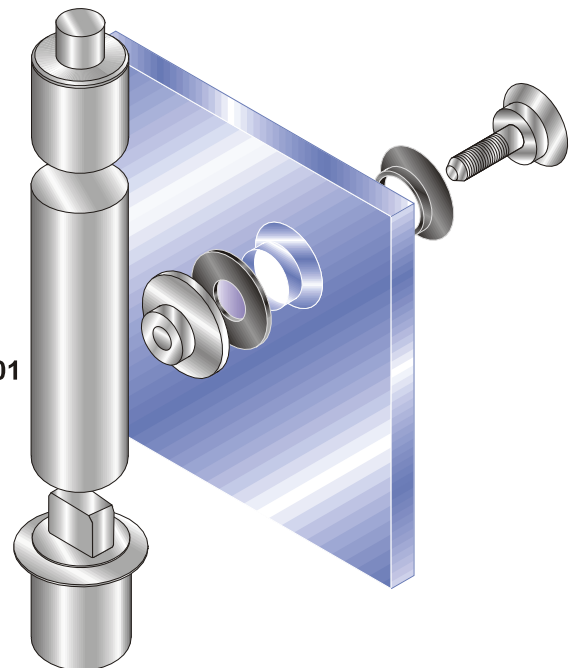

# Zawias sztangowy do drzwi wahadłowych w szkłe

Przykład zastosowania zawiasu sztangowego do drzwi wahadłowych oprawionych w portalu szklanym.

Zamek drzwiowy **magnat** podkreśla design całości opracowania przez GLAS NOVUM.

Max. wymiary drzwi:  
wysokość: 2600 mm,  
szerokość: 1200 mm.  
waga: 85 kg

Art. Nr: PTS-09

Art. Nr: MAG-01/L

Możliwość montażu drzwi na łożyskowej tulei.

Tuleja mocowana w posadzce.  
Art. Nr: GC-03

Łączniki do mocowania szyb.