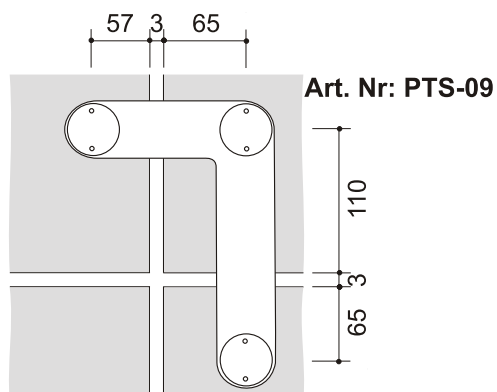

Max. wymiary drzwi:  
wysokość: 2600 mm,  
szerokość: 1200 mm.  
waga: 85 kg

Art. Nr: PTS-09

Art. Nr: MAG-01/L

Możliwość montażu drzwi na łożyskowej tulei.

Tuleja mocowana w posadzce.  
Art. Nr: GC-03

Łączniki do mocowania szyb.