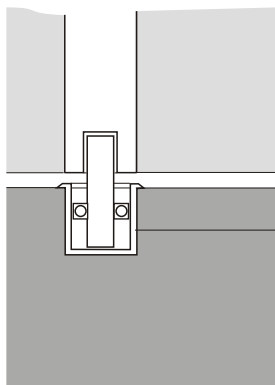

# Zawias sztangowy do drzwi wahadłowych w szkłe

Przykład zastosowania zawiasu sztangowego do drzwi wahadłowych oprawionych w portalu szklanym.

Zamek drzwiowy **magnat** podkreśla design całości opracowania przez GLAS NOVUM.

Max. wymiary drzwi:  
wysokość: 2600 mm,  
szerokość: 1200 mm.  
waga: 85 kg

Art. Nr: PTS-09

Art. Nr: MAG-01/L

Możliwość montażu drzwi na łożyskowej tulei.

Tuleja mocowana w posadzce.  
Art. Nr: GC-03

Łączniki do mocowania szyb.