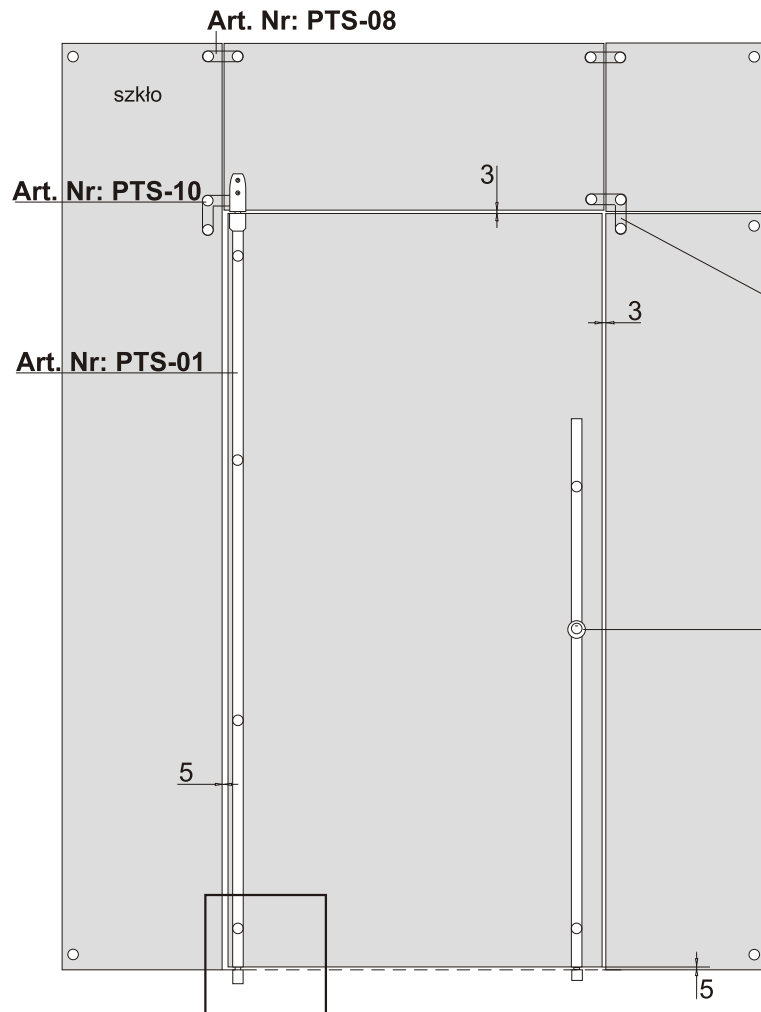

# Zawias sztangowy do drzwi wahadłowych w szkłe

Przykład zastosowania zawiasu sztangowego do drzwi wahadłowych oprawionych w portalu szklanym.

Zamek drzwiowy **magnat** podkreśla design całości opracowania przez GLAS NOVUM.

Max. wymiary drzwi:  
wysokość: 2600 mm,  
szerokość: 1200 mm.  
waga: 85 kg

Art. Nr: PTS-09

Art. Nr: MAG-01/L

Możliwość montażu drzwi na łożyskowej tulei.

Tuleja mocowana w posadzce.  
Art. Nr: GC-03

Łączniki do mocowania szyb.