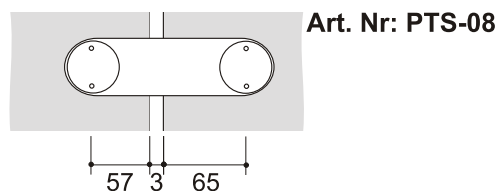

Max. wymiary drzwi:  
wysokość: 2600 mm,  
szerokość: 1200 mm.  
waga: 85 kg

Art. Nr: PTS-09

Art. Nr: MAG-01/L

Możliwość montażu drzwi na łożyskowej tulei.

Tuleja mocowana w posadzce.  
Art. Nr: GC-03

Łączniki do mocowania szyb.