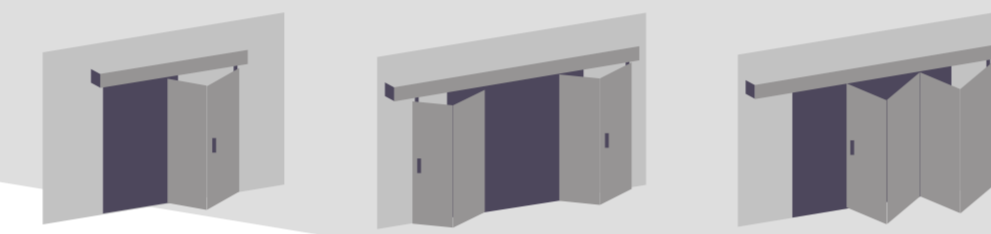

OKUCIE SKŁADANE