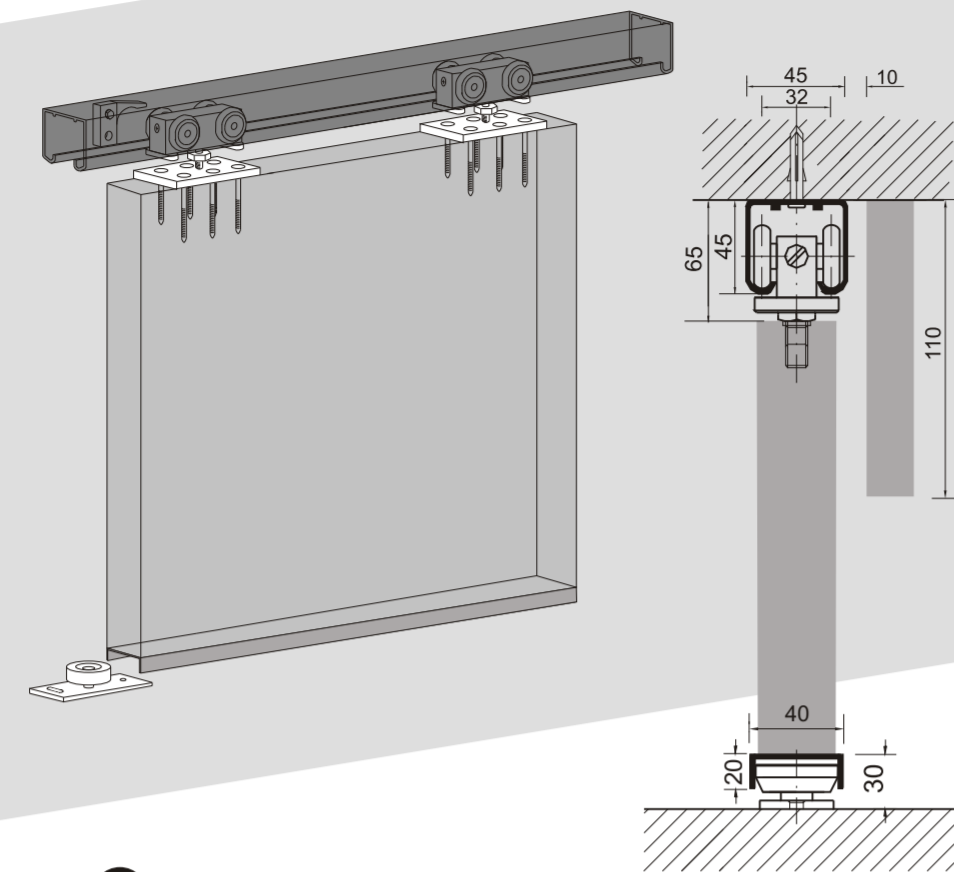

SYSTEM B03

OKUCIE BUDOWLANE CIĘŻKIE

150kg

OKUCIE BUDOWLANE CIĘŻKIE