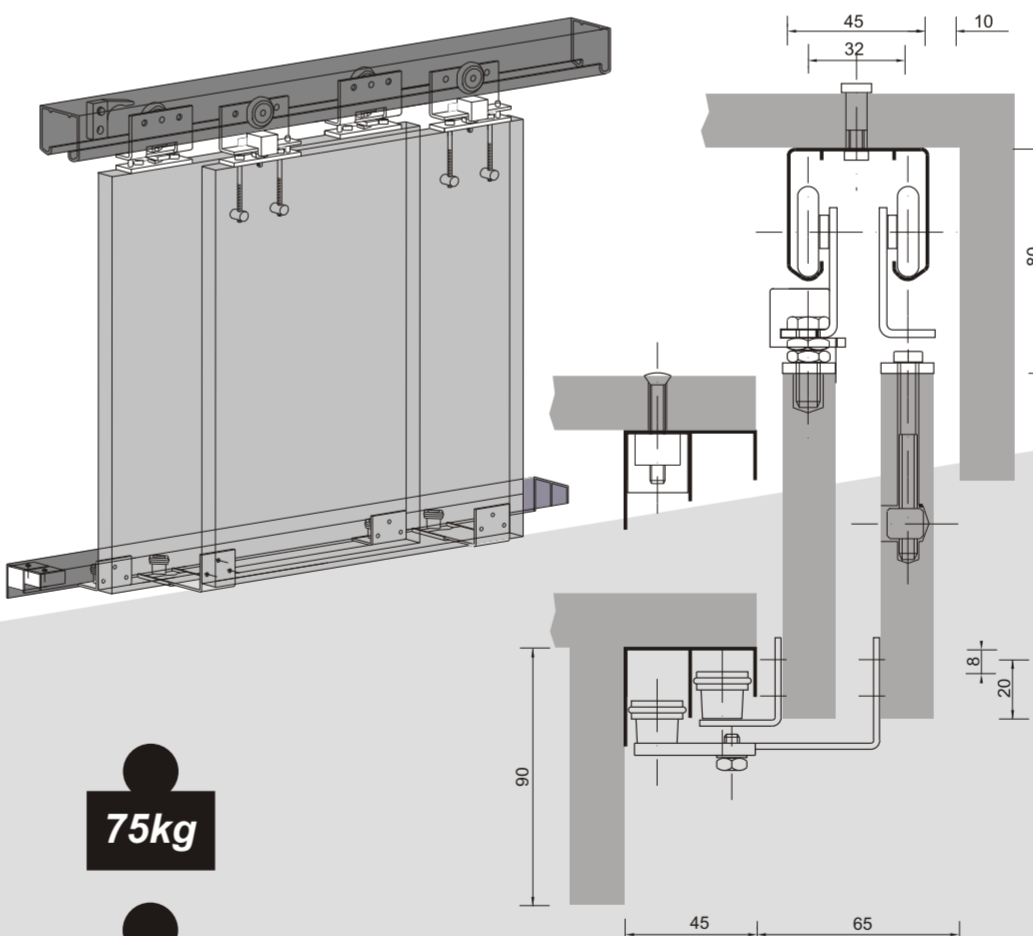

SYSTEM M01

OKUCIE MEBLOWE

75kg

100kg

OKUCIE MEBLOWE

OKUCIA DRZWI PRZESUWNYCH

NOVUM®

43-356 Kobiernice
ul. Dworska 1C
telefon/fax: +48 33 810 86 30
www.novum-okucia.pl
e-mail: biuro@novum-okucia.pl