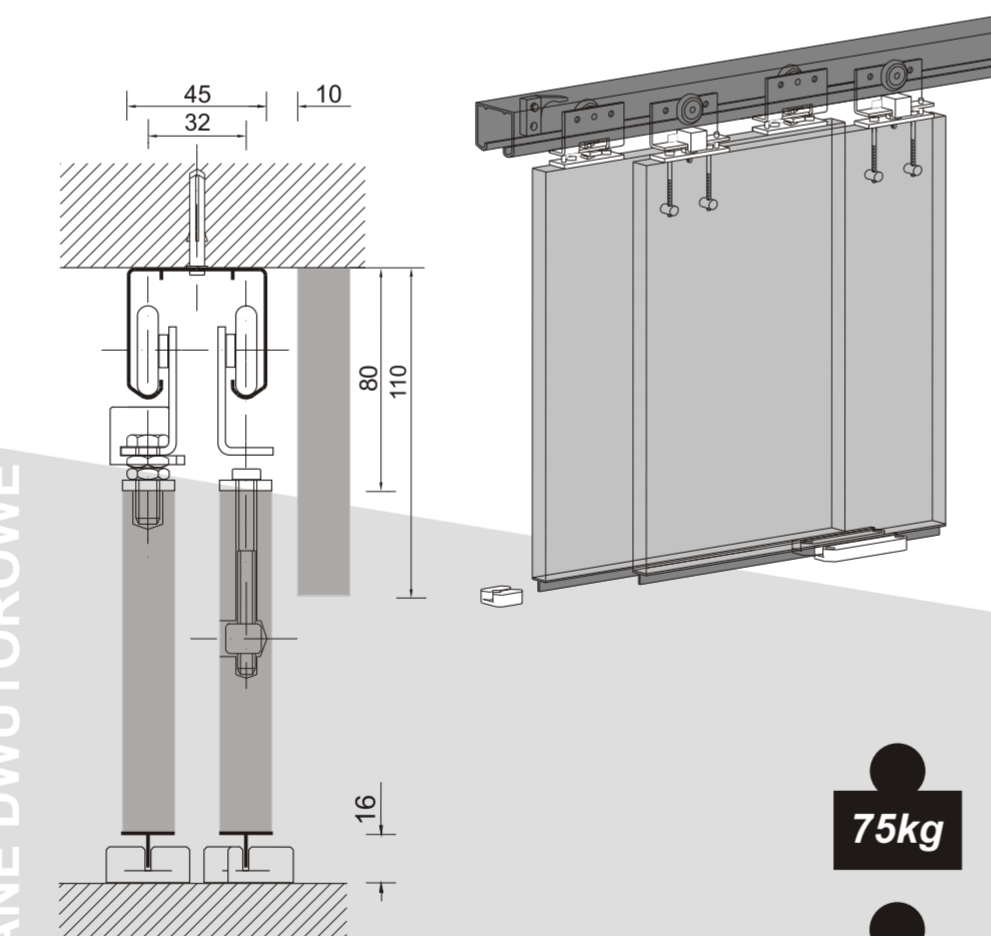

SYSTEM 2B01

OKUCIE BUDOWLANE DWUTOROWE

75kg

100kg

OKUCIE BUDOWLANE DWUTOROWE