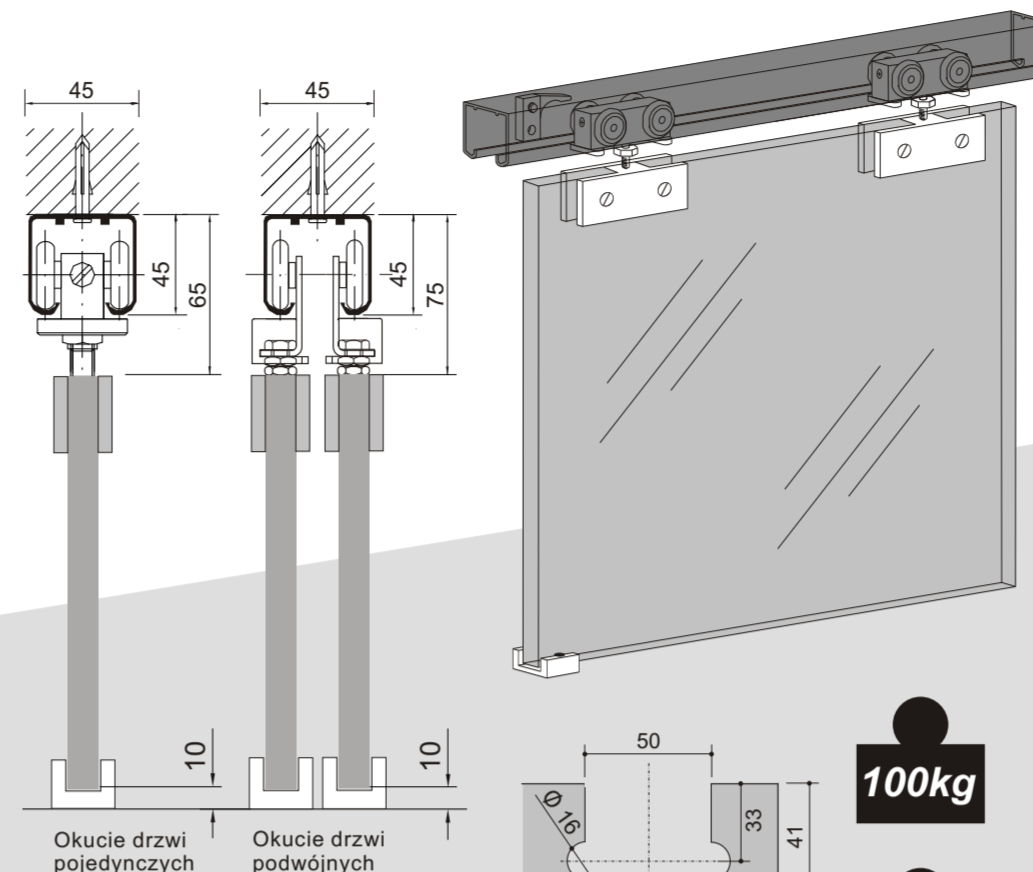

SYSTEM Z01

OKUCIE DO DRZWI SZKLANYCH

100kg

150kg

OKUCIE DO DRZWI SZKLANYCH

NOVUM®

OKUCIA DRZWI PRZESUWNYCH

OKUCIA