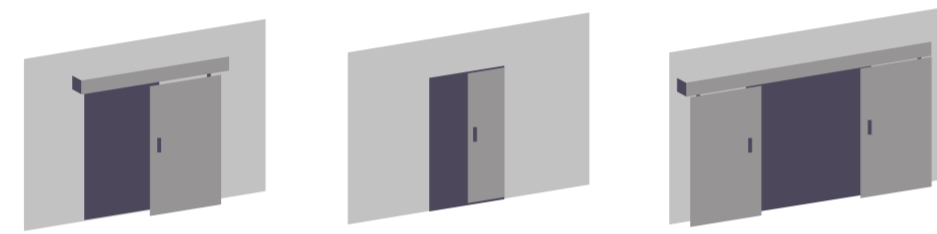

OKUCIE BUDOWLANE CIĘŻKIE