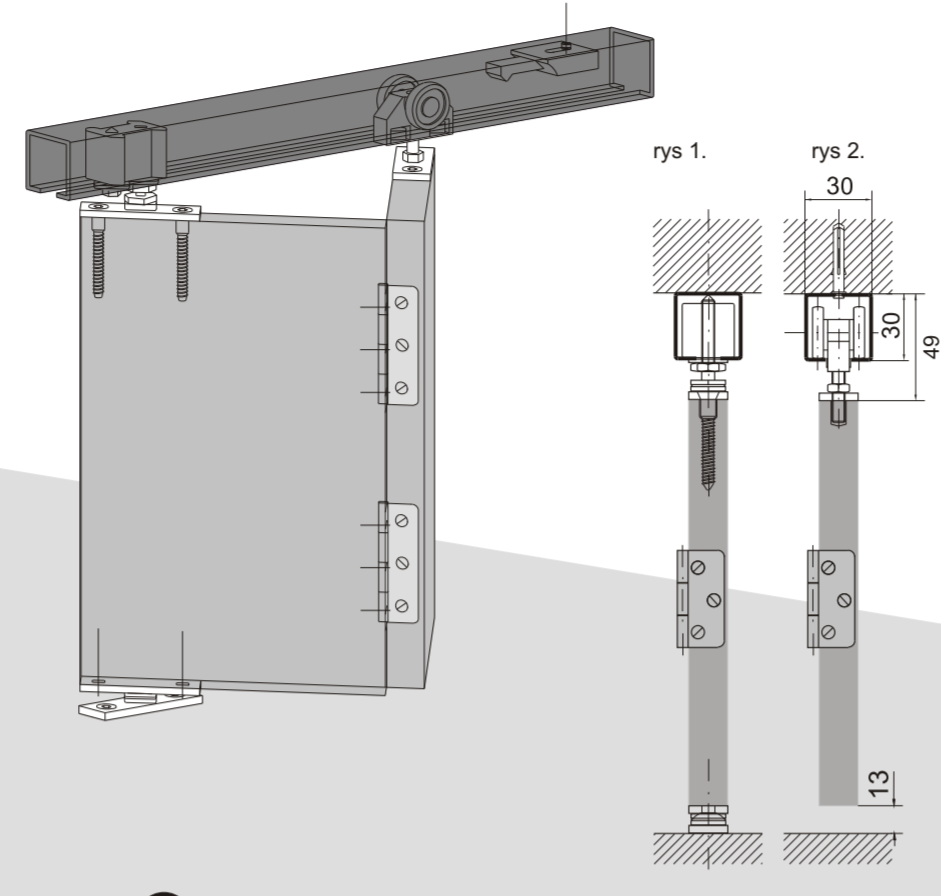

SYSTEM S01

OKUCIE SKŁADANE

40kg

OKUCIE SKŁADANE