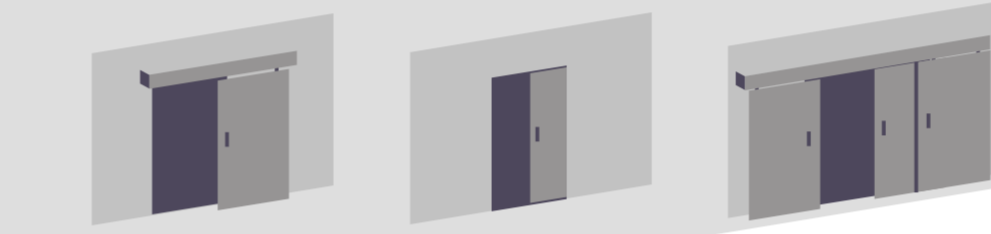

OKUCIE DO DRZWI SZKLANYCH

NOVUM®

OKUCIA DRZWI PRZESUWNYCH

OKUCIA