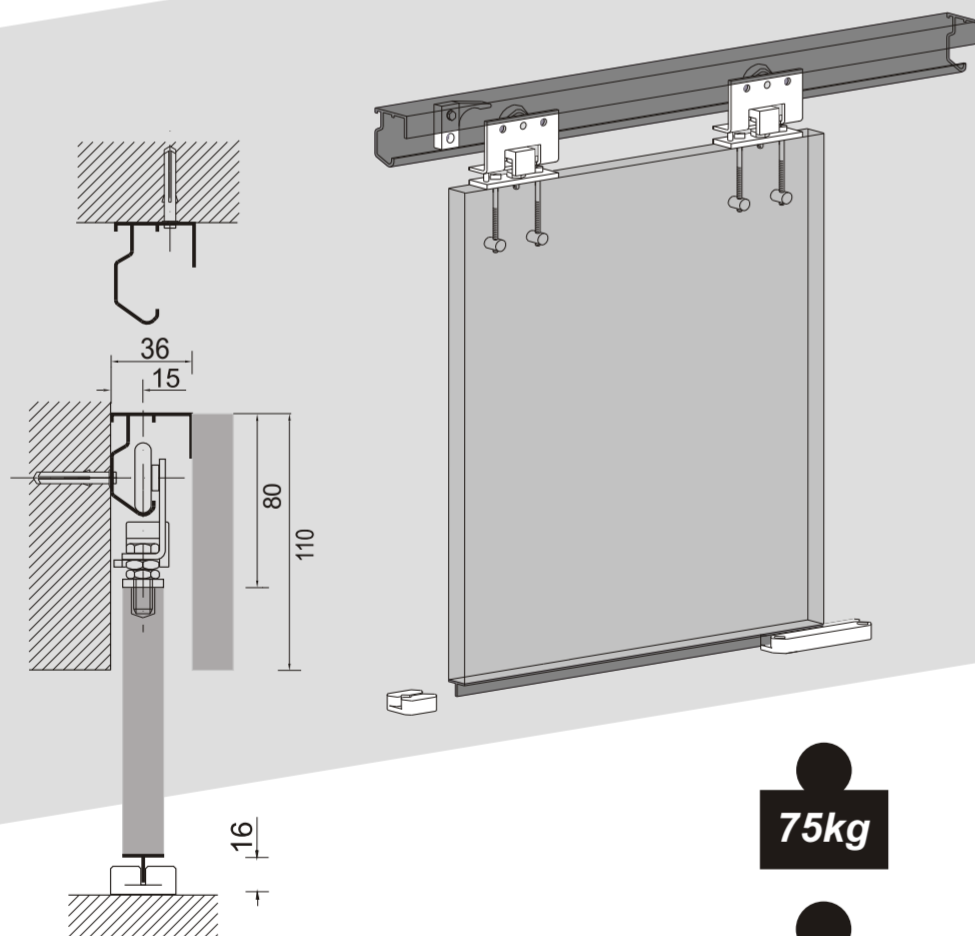

SYSTEM B01

OKUCIE BUDOWLANE JEDNOTOROWE

75kg

100kg

OKUCIE BUDOWLANE JEDNOTOROWE