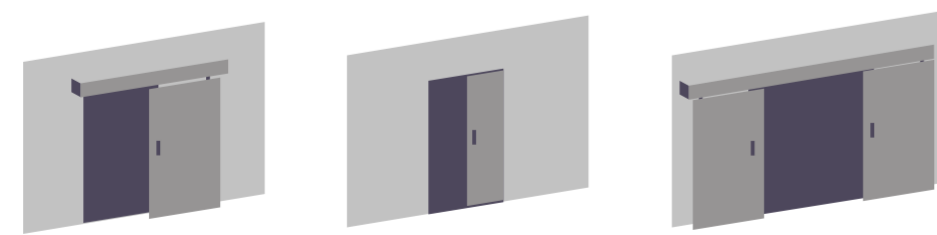

OKUCIE BUDOWLANE JEDNOTOROWE